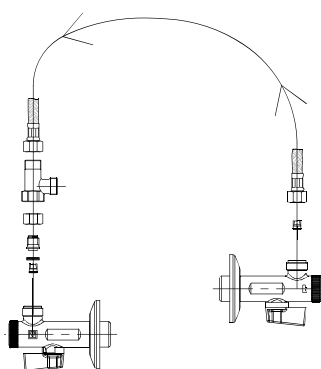

Fresh e12

Elektronska armatura za umivalnik
Elektronska armatura za umivaonik

Skica: str. 117

09013 09011

Fresh e60

Podometni elektronski izplakovalnik za pisoar
Elektronski ispiraç za pisoar - uzidni

Skica: str. 117

09508 09502

Fresh e70

Nadometni elektronski izplakovalnik za pisoar - baterijski
Elektronski ispiraç za pisoar - nadzidni, baterijski

Skica: str. 117

09501

e40

Fresh e40

Elektronska armatura za prho
Elektronska armatura za tuš

Skica: str. 117

09402 09401

12704

Set za predmešanje
Set za predmiješanje

opomba: za artikle 09016, 09017,
09020, 09021

bilješka: za artikle 09016, 09017,
09020, 09021

12705

Set za napajanje FRESH IR
Set za napajanje FRESH IR