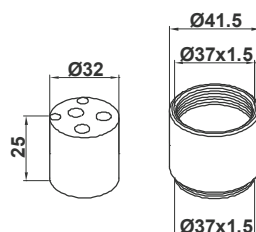

Universal 12701

Vgradni podaljšek preklopnika

Produžetak za preklopnik tuša

opomba: pri artiklu 00368 in 00370
bilješka: za artikle 00368 in 00370

Podaljšek 12703

25 mm vgradni podaljšek za podometno mešalno baterijo
25 mm produžetak za uzidnu armaturu

opomba: pri artiklu 00367 in 00368
bilješka: za artikle 00367 in 00368