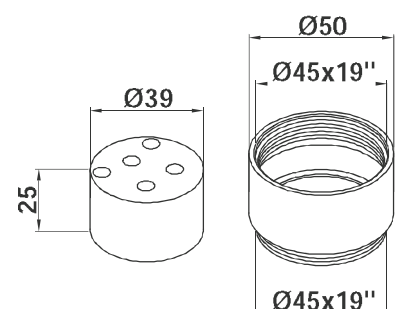

Podaljšek 12702

25 mm vgradni podaljšek za podometno mešalno baterijo
25 mm produžetak za uzidnu armaturu

opomba: pri artiklu 00369 in 00370
bilješka: za artikle 00369 in 00370