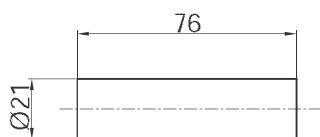

Rozeta i ručica za uzidnu miješalicu za kadu ili dva tuša

Skica: str. 127

Harmony 12256

Rozeta in ročka za vgradno baterijo za kad ali dva tuša

Rozeta i ručica za uzidnu miješalicu za kadu ili dva tuša

Skica: str. 127