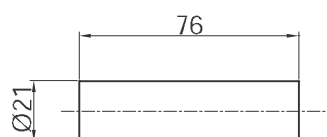

Universal 12701

Vgradni podaljšek preklopnika

Produžetak za preklopnik tuša

opomba: pri artiklu 00368 in 00370
bilješka: za artikle 00368 in 00370

Podaljšek 12703

25 mm vgradni podaljšek za podometno mešalno baterijo
25 mm produžetak za uzidnu armaturu

opomba: pri artiklu 00367 in 00368
bilješka: za artikle 00367 in 00368